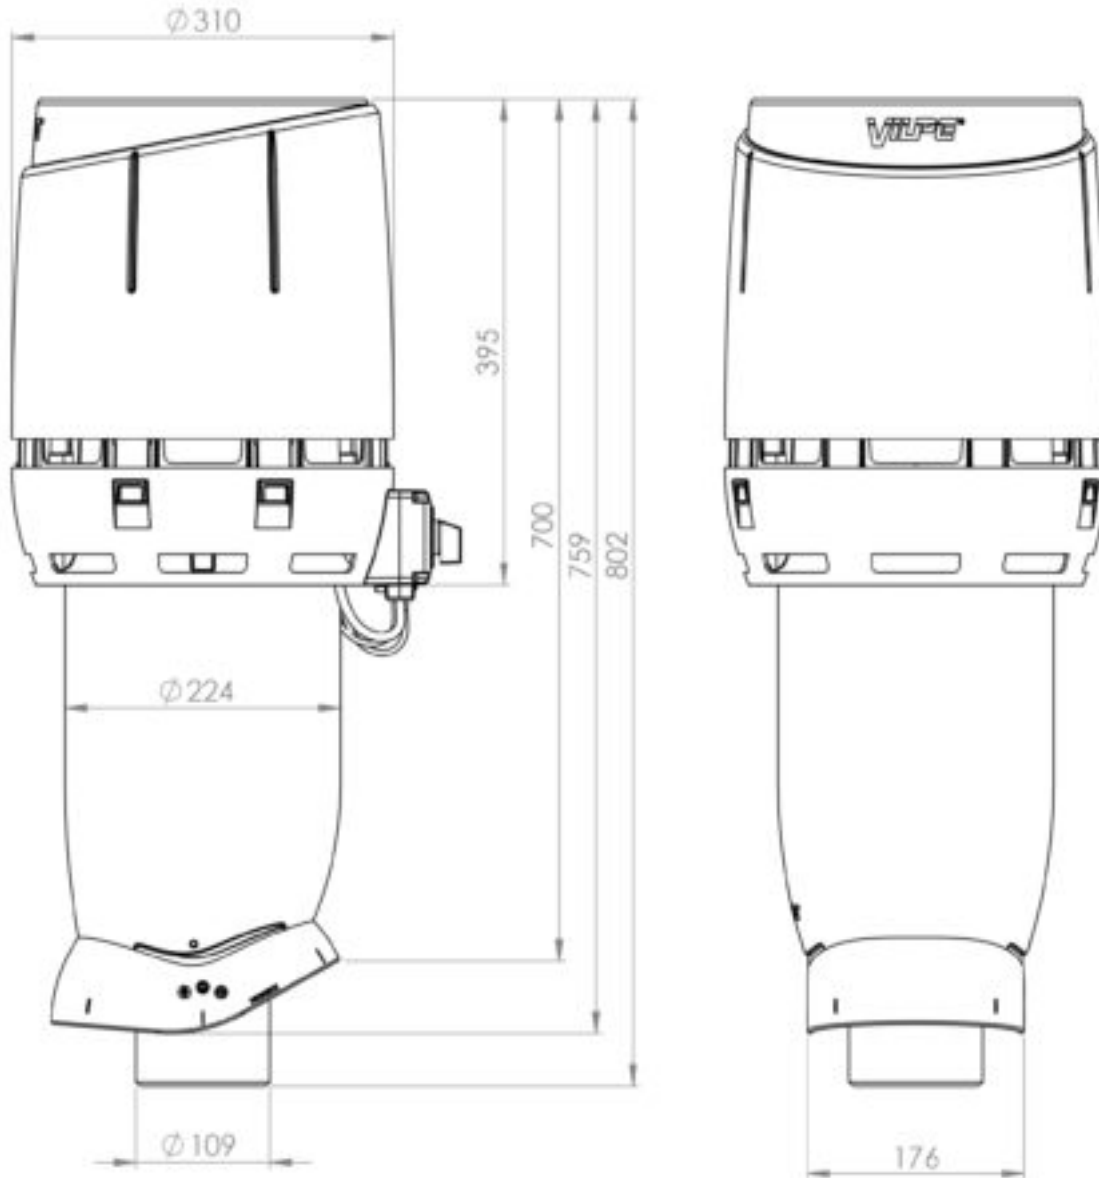

ECO110P/700 FLOW

Copyright © 2018 VILPE Oy. All rights reserved.

Vilpe Oy Ab

Kauppatie 9, FI-65610 Mustasaari
Telephone +358 20 123 3200

24.07.2020

Sales & Technical Support | FI +358 20 123 3233 | EN +358 20 123 3222 | RU +358 20 123 3290 | SE +46 70 511 2020 | PL +48 71 740 2623
myynti@sktuote.fi | sales@sktuote.fi

FI: Pidätämme oikeuden muutoksiin ilman ennakoilmoitusta.
SE: Vi reserverar oss för eventuella ändringar och fel i produktinformationen.
EN: We reserve the right to change these terms and conditions at any time.

RU: Мы оставляем за собой право на внесение изменений без предварительного уведомления.
PL: Zachowujemy prawo do zmian bez wcześniejszej informacji.
DE: Technische Änderungen behalten wir uns ohne vorherige Ankündigung vor.